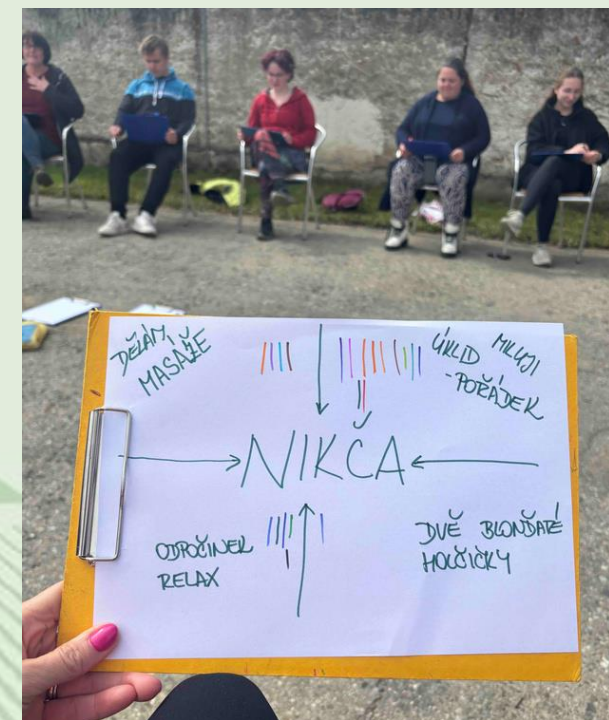

VYTVÁŘENÍ PRACOVNÍCH SKUPIN NA ÚZEMÍ

- podpora komunitních lídrů
- propojování lidského potenciálu na území
- s cílem rozvíjet a udržovat komunitní život na území
- např.: spolky pracující s mládeží, knihovnice, producenti, starostové...

MAS Hřibčecí hory ve spolupráci s Rijan s.r.o. vás zve na

WORKSHOP ZÁŽITKOVÉ PEDAGOGIKY

Pracujete s dětmi? (instruktor, vedoucí, pedagog, spolek)
Naučte se, jak s nimi **pracovat skrze zážitek, spolupráci a přirozené učení.**

Odnesete si: konkrétní hry a aktivity do praxe / tipy, jak podporovat vztahy ve skupině / inspiraci pro tábory, kroužky i výuku. A vše si vyzkoušíte na vlastní kůži.

4. 5. / 9 - 13 hod. SOBĚLICE
29.5. / 15 - 19 hod. VĚŽKY

Účast zdarma ➡ rezervace místa přes QR kód.
Workshop hradí MAS Hřibčecí hory a je určen zástupcům z území MAS.

Informace na emailu petra.sykorova@hribecihory.cz
nebo telefonu 771 282 060

Projekt je podporován z Operačního programu Zaměstnanost
Plus s registračním číslem: CZ.03.02.01/00/25_084/0005816

Spolufinancováno
Evropskou unií